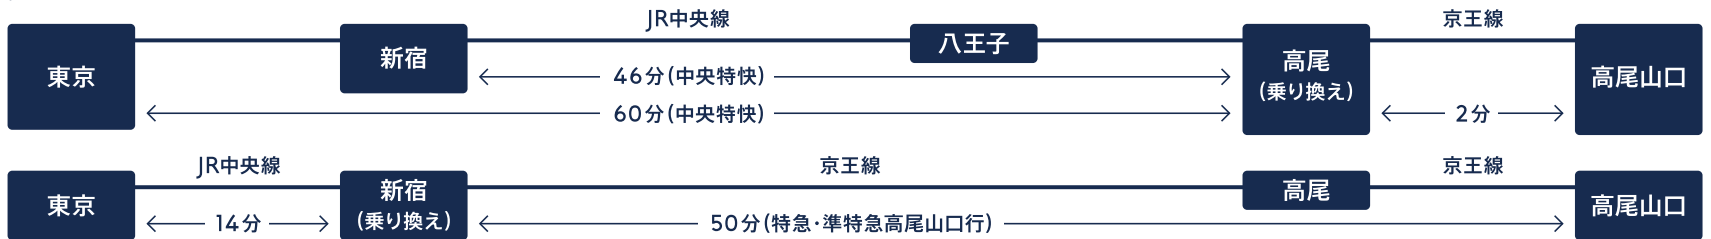

電車でお越しの方

TAKAO 599 MUSEUMは、京王電鉄(京王線)高尾山口駅から、徒歩約4分です。

JR東京駅・新宿駅から

JR横浜駅・新横浜駅から

以上記の所要時間は目安です。また、乗換時間や待ち時間は含んでいません。