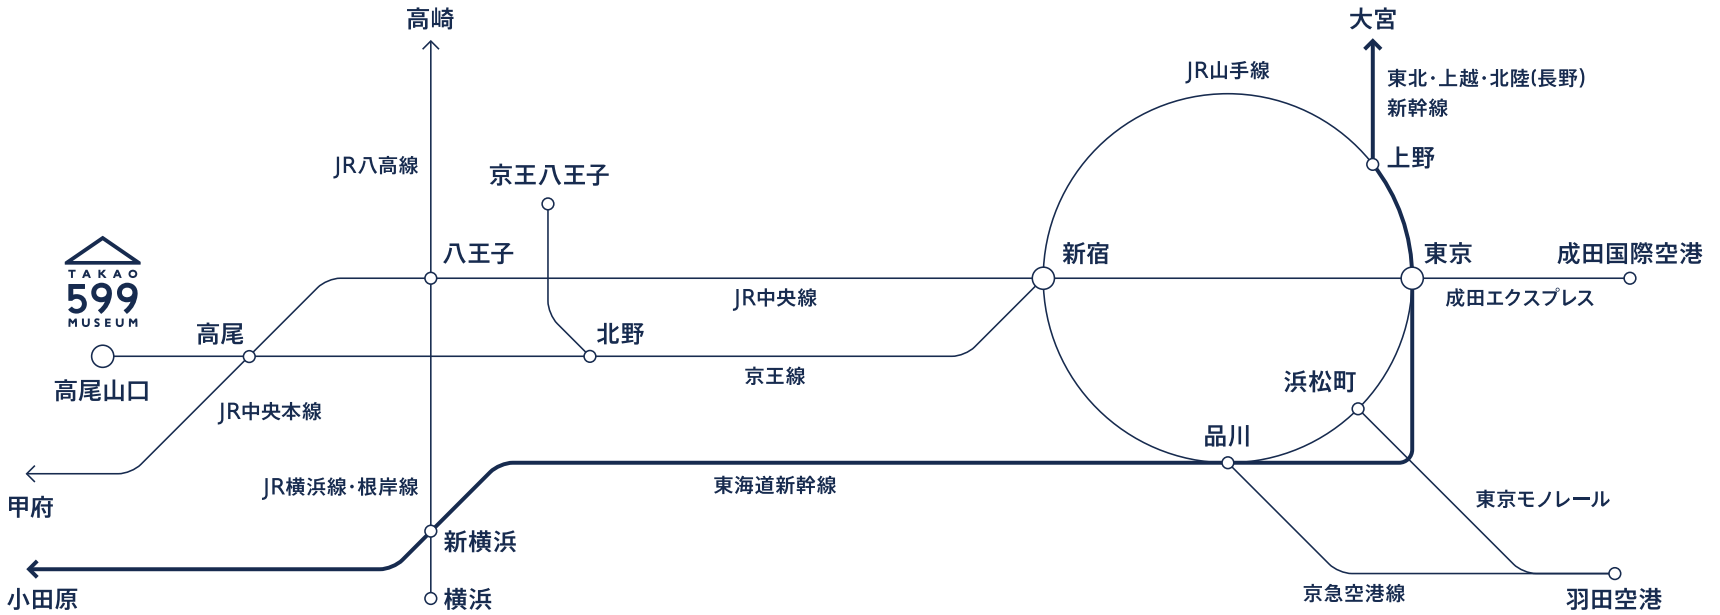

電車でお越しの方

TAKAO 599 MUSEUMは、京王電鉄(京王線)高尾山口駅から、徒歩約4分です。

JR東京駅・新宿駅から

JR横浜駅・新横浜駅から

以上記の所要時間は目安です。また、乗換時間や待ち時間は含んでいません。